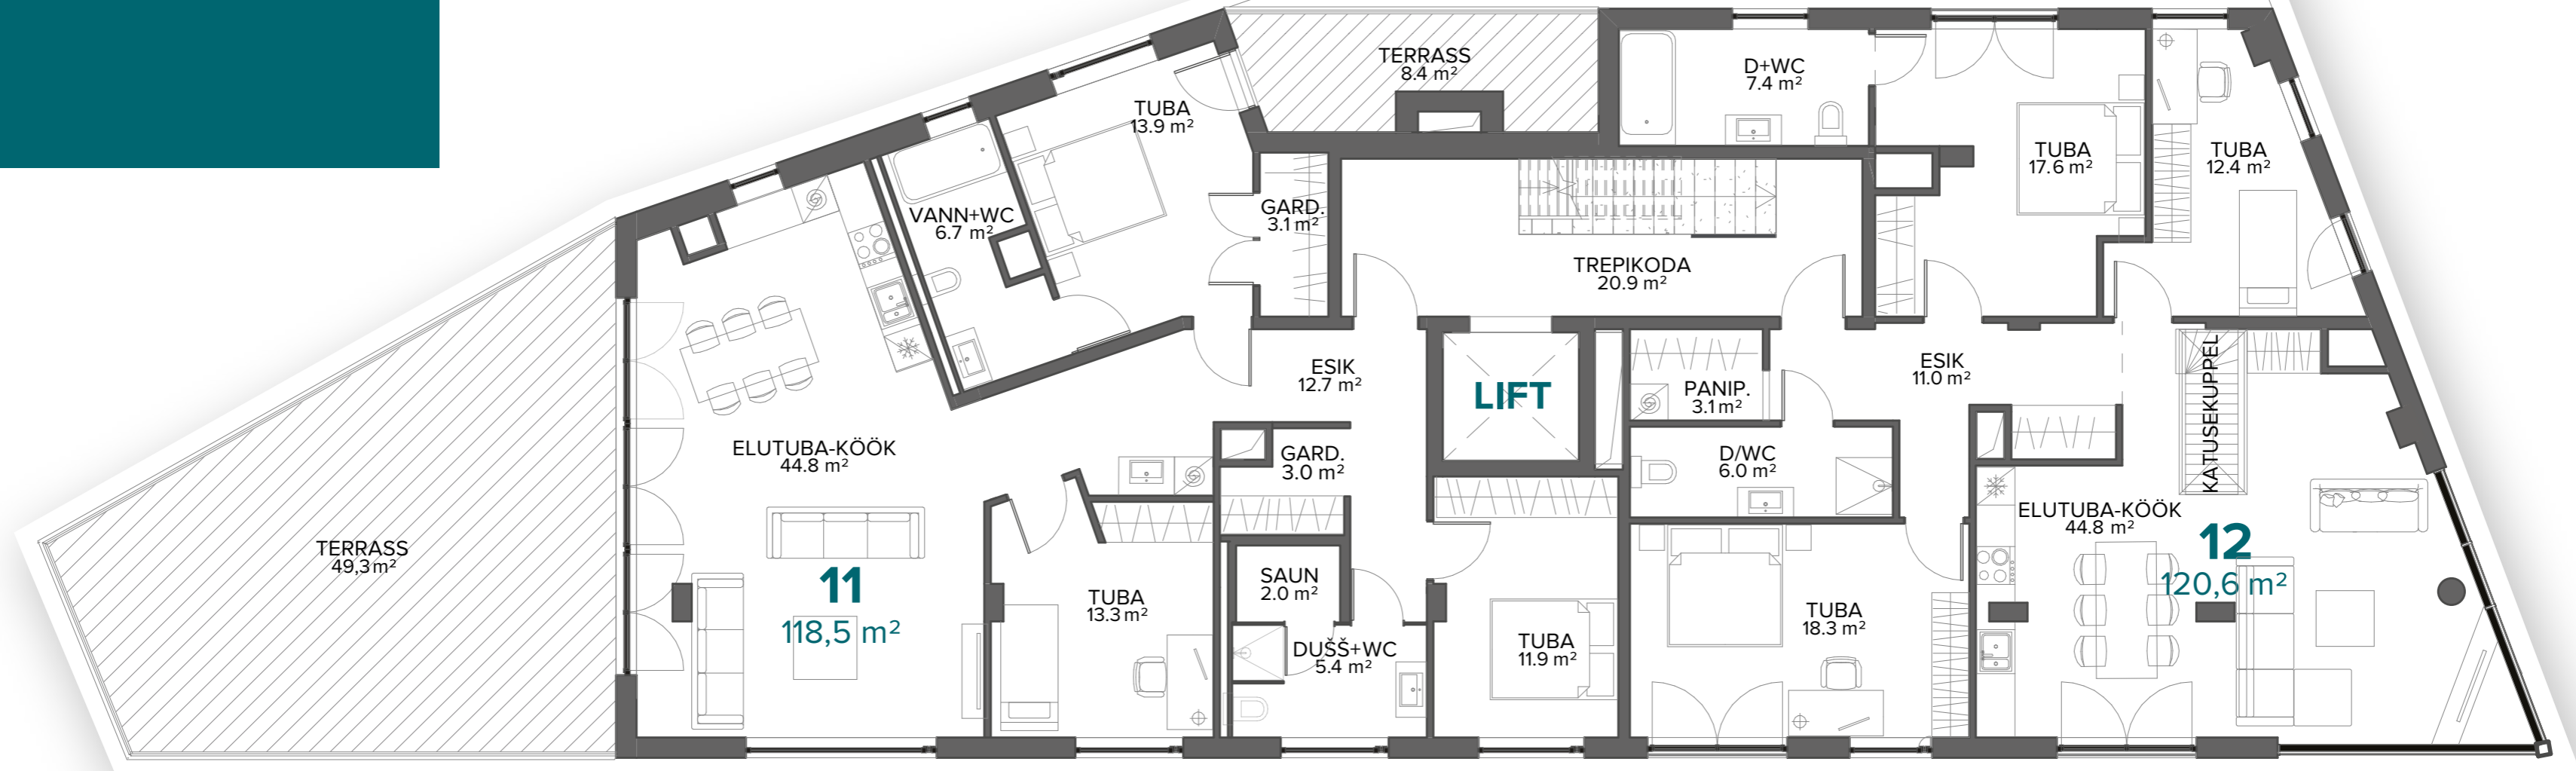

No.	Floor	Rooms	Apartment m ²	Terrace m ²
4	3	4	134,8	9,8
5	3	3	71,9	
6	3	2	51,0	
7	3	3	62,2	

4TH FLOOR PLAN

No.	Floor	Rooms	Apartment m ²	Terrace m ²
8	4	4	129,5	9,8+15,6
9	4	3	80,6	34,9
10	4	3	59,7	

5TH FLOOR PLAN

No.	Floor	Rooms	Apartment m ²	Terrace m ²
11	5	4	118,5	49,3+8,4
12	5	4	120,6	44,4

ROOF TERRACE PLAN

ENDOVER

SALES INFORMATION

Doris Kreitsberg
+372 5191 3222
doris@endover.ee
Tartu mnt 2, Tallinn
www.endover.ee/tobiase