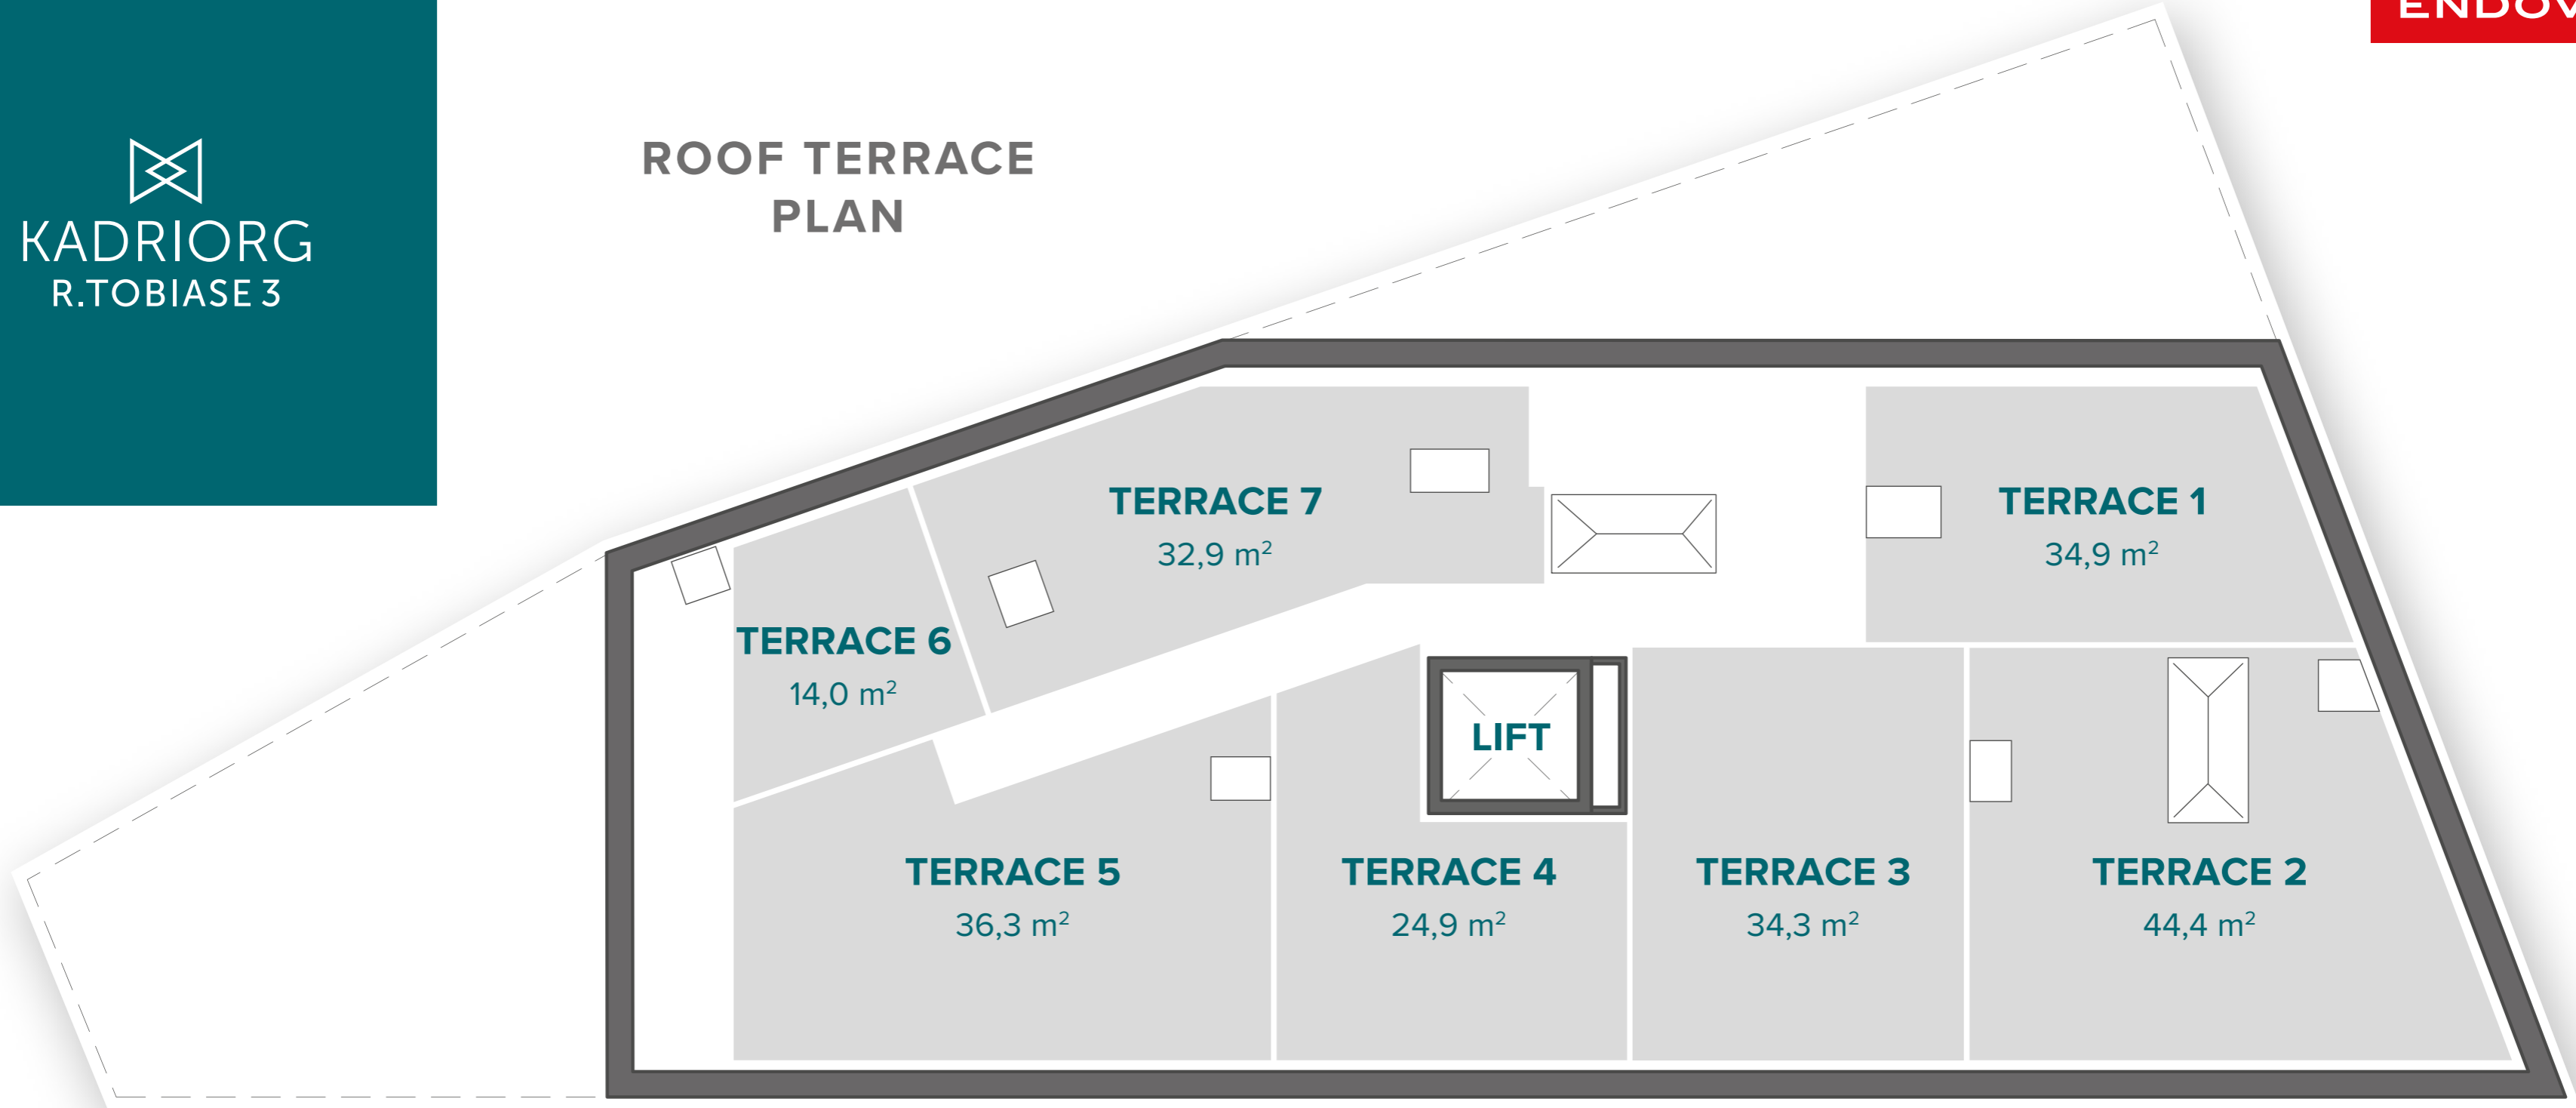

No.	Floor	Rooms	Apartment m ²	Terrace m ²
4	3	4	134,8	9,8
5	3	3	71,9	
6	3	2	51,0	
7	3	3	62,2	

4TH FLOOR PLAN

No.	Floor	Rooms	Apartment m ²	Terrace m ²
8	4	4	129,5	9,8+15,6
9	4	3	80,6	34,9
10	4	3	59,7	

5TH FLOOR PLAN

No.	Floor	Rooms	Apartment m ²	Terrace m ²
11	5	4	118,5	49,3+8,4
12	5	4	120,6	44,4

ROOF TERRACE PLAN

ENDOVER

SALES INFORMATION

Doris Kreitsberg
+372 5191 3222
doris@endover.ee
Tartu mnt 2, Tallinn
www.endover.ee/tobiase